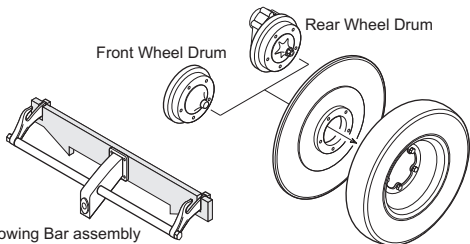

**1:35**

**LEADWARRIOR  
LW 35202**

**VW Kubelwagen Typ 157  
SCHIENENGANGIG  
RAILWAY WHEELS**

**LW 35202**

**1:35**

**CONVERSION KIT** for ANY 1/35 VW Kubelwagen