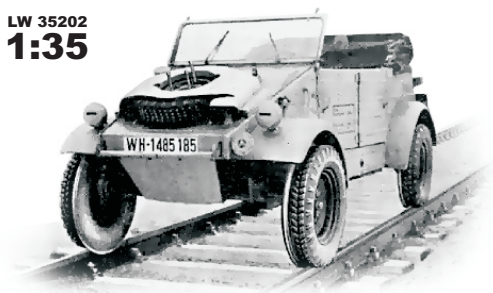

**1:35**

**LEADWARRIOR  
LW 35202**

**VW Kubelwagen Typ 157  
SCHIENENGANGIG  
RAILWAY WHEELS**

**LW 35202**

**1:35**

**CONVERSION KIT** for ANY 1/35 VW Kubelwagen